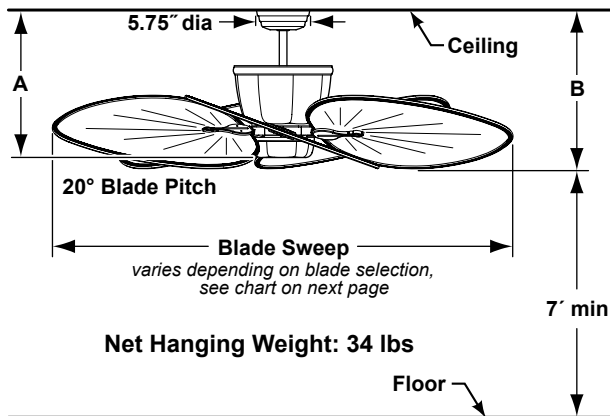

	A	B*
Fan w/6" downrod	16.00"	17.00"
Fan w/12" downrod	24.00"	23.00"
Fan w/18" downrod	30.00"	29.00"
Fan w/24" downrod	36.00"	35.00"
Fan w/36" downrod	48.00"	47.00"
Fan w/48" downrod	60.00"	59.00"
Fan w/60" downrod	72.00"	71.00"
Fan w/72" downrod	84.00"	83.00"